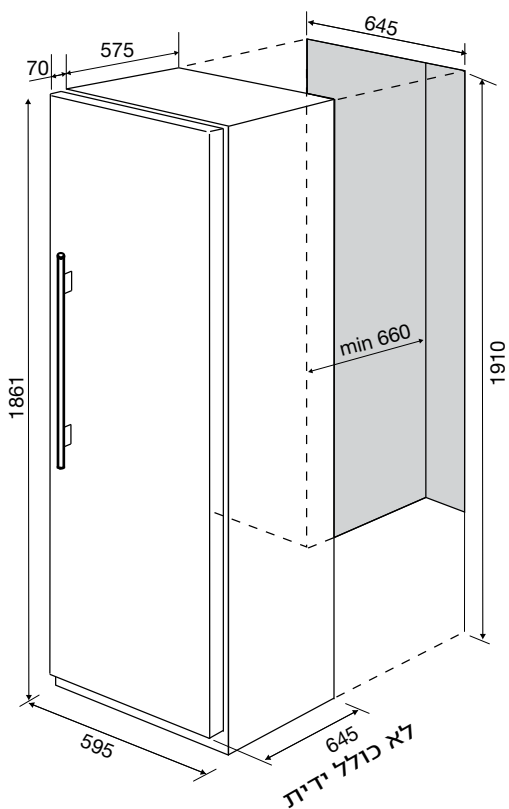

No Frost

מידות נישה

מינימום גובה: 1911 מ"מ

להתקנת מקרר עם חזית בקו ארון:
עומק נישה: 720 מ"מ
רוחב נישה: 685 מ"מ

להתקנת מקרר עם גוף בקו ארון:
עומק נישה: 660 מ"מ
רוחב נישה: 645 מ"מ

מרחק מקרר מקיר צמוד 390 מ"מ
על מנת לאפשר פתיחה מלאה של
דלת המקרר

יחידת מקפיא דלת ליד דלת (תאום)

חזית המקרר בגימור נירוסטה נגד טביעות
אצבעות.
צג בקרה דיגיטלי פנימי עם בקרת טמפ'.
תא הקפאה בעל 4 כוכבי קרור

No frost

טכנולוגית זרימת אויר Multi Air flow,
המבטיחה פיזור אויר אחיד לכל חלקי
תאורת לד פנימית
התראת דלת פתוחה
דירוג אנרגטי A
6 מגירות
רגליות מתכווננות
נפח: ברוטו- 274 ליטר
נפח תא הקפאה - 273 ליטר
מותאם לאקלים הישראלי - תקן T

מידות

גובה: 1861 מ"מ

רוחב: 595 מ"מ

עומק: 645 מ"מ (לא כולל ידיות)

עומק ארון מעל מקרר לא יעלה על 40 ס"מ.
יש צורך בהכנת שקע 16 אמפר