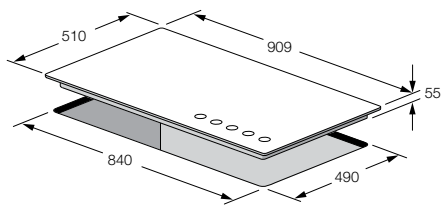

# אדריאנה 90 / LH 905 G DWK BK

מבער ווק	רוחב < 90 > ס"מ 90	מבער גז	גימור זכוכית משופעת
	עובי זכוכית 8 מ"מ	מתאים להתקנה עילית	חיישני בטיחות

יש לקחת בחשבון גובה פיית גז 4 ס"מ