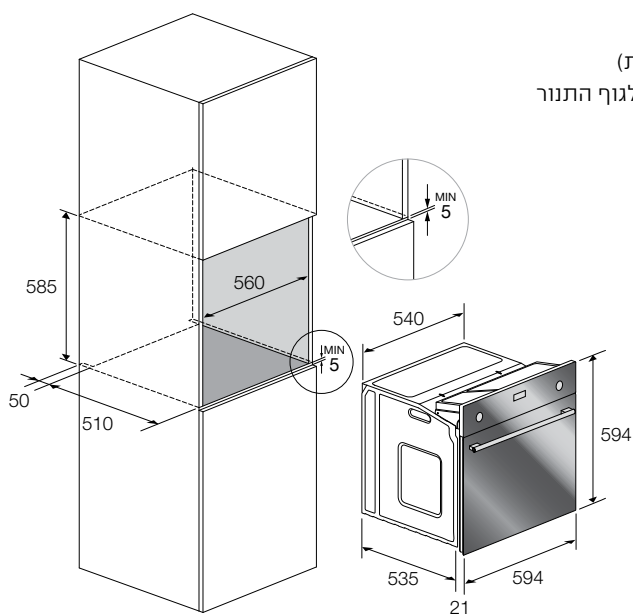

# טומאסו / QO 6007 PT X

**בטיחות**  
דלת בטיחותית (3 זכוכיות)  
מערכת איורור היקפית לגוף התנור

**אביזרים**  
2 תבנית אמיל  
1 מסילות טלסקופיות  
1 רשתות

**אביזרים משלימים**  
ידית שחורה

**תנור בילט-אין מולטיסיסטם**  
בקרה דיגיטלית  
דירוג אנרגטי A  
גימור נירוסטה-נגד טביעות אצבע  
כפתורים מכניים  
טמפרטורת בשול מקסי' - 250°C

**סקירה מהירה**  
7 תוכניות בשול/אפיה  
תוכנית טורבו אקטיבי  
טיימר כולל הפעלה עתידית/כיבוי אוטומטי  
ציפוי אמיל (nikel free)  
תאורת הלוגן 20 וואט  
נפח: 65 ליטר  
הספק: 2400 וואט

גימורים:

QO 6007 PT LGG  
זכוכית אפור כהה