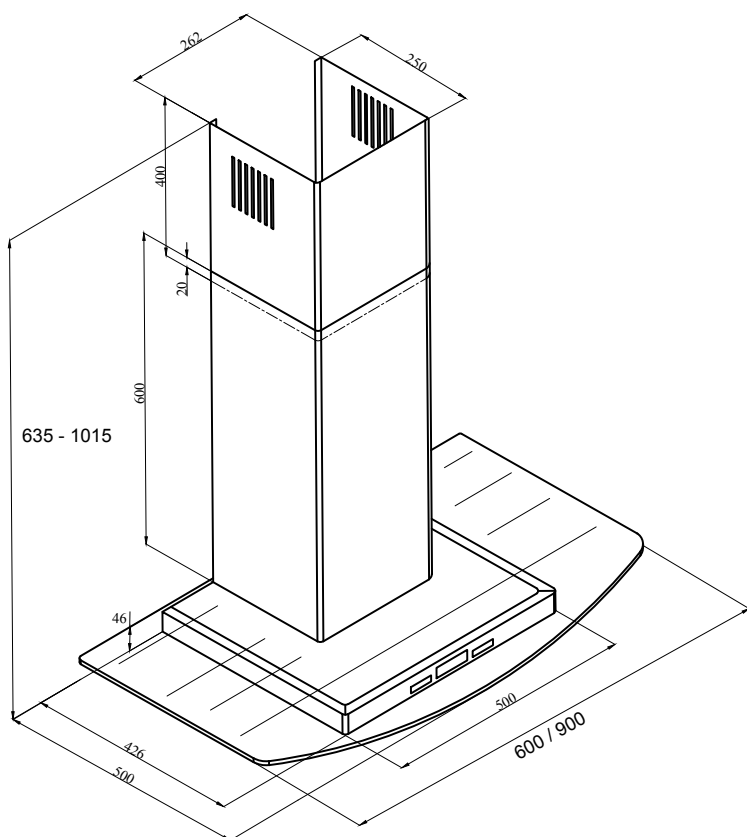

קולט 60 / 90

# פסקארה / PASCARA

גובה מינימלי להתקנה מעל כיריים גז **75cm**  
 עוצמת יניקה 730 מ' קוב/שעה

גובה מינימלי להתקנה מעל כיריים חשמליות **65cm**  
 פילטר פחם

עוצמת רעש מקסימלית 65 דציבל  
 תאורת לד

התקנה צמודת קיר