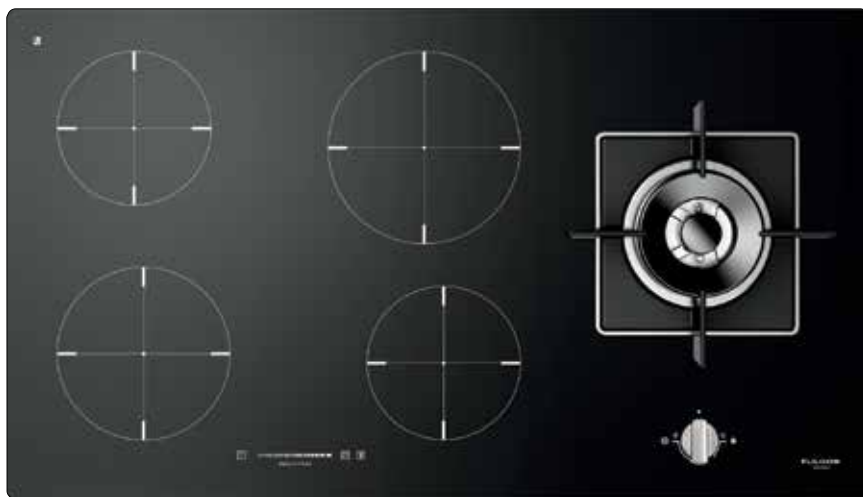

# כיריים אינדוקציה 90 טליה / CH 905 ID TS G DWK BK

חיישן זיהוי סירים	אפשרות לתלת/חד פאזי	טיימר	אינדוקציה משולב גז	בקרת מגע סליידר	משטח זכוכית קרמית
מבער גז	רוחב 90 ס"מ	מתאים להתקנה עילית	מתאים להתקנה שטוחה	חיישן חום בקרת חום	התראת חום שארי
				חיישני בטיחות	מבער ווק דואלי

**אביזרים**  
מגדרת לניקוי משטח הזכוכית

יש לקחת בחשבון גובה פיית גז 4 ס"מ

**טיימר**  
הספק אינדוקציה 3000 וואט  
הספק גז 4000 וואט

**בטיחות**  
חיישן זיהוי סירים  
נעילת מקשים  
חיישן חום שארי  
כיבוי אוטומטי